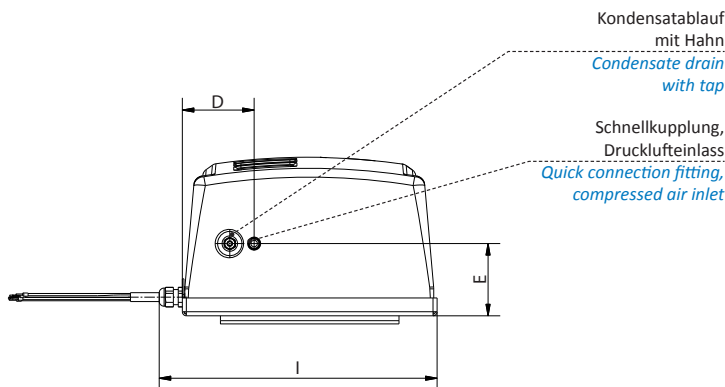

**Maße AUTOMATISCHES FILTERREINIGUNGSSYSTEM**  
*Autocleaner system measurements*

	Maßeinheiten Unit of measure	AP3600.00.00
Gewicht - <i>Weight</i>	kg	12
Maß - <i>Measurement A</i>	mm	779
Maß - <i>Measurement B</i>	mm	314
Maß - <i>Measurement C</i>	mm	205.5
Maß - <i>Measurement D</i>	mm	88.5
Maß - <i>Measurement E</i>	mm	89
Maß - <i>Measurement F</i>	mm	190
Maß - <i>Measurement G</i>		G 3/4"
Maß - <i>Measurement H</i>	mm	47
Maß - <i>Measurement I</i>	mm	342