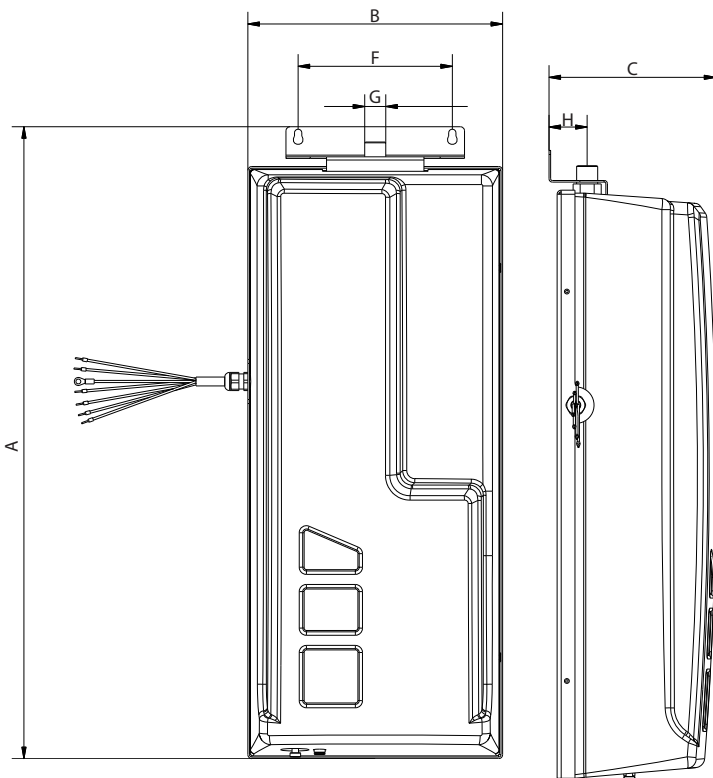

**Maße AUTOMATISCHES FILTERREINIGUNGSSYSTEM**  
*Autocleaner system measurements*

	Maßeinheiten Unit of measure	AP3600.00.00
Gewicht - <i>Weight</i>	kg	12
Maß - <i>Measurement A</i>	mm	779
Maß - <i>Measurement B</i>	mm	314
Maß - <i>Measurement C</i>	mm	205.5
Maß - <i>Measurement D</i>	mm	88.5
Maß - <i>Measurement E</i>	mm	89
Maß - <i>Measurement F</i>	mm	190
Maß - <i>Measurement G</i>		G 3/4"
Maß - <i>Measurement H</i>	mm	47
Maß - <i>Measurement I</i>	mm	342