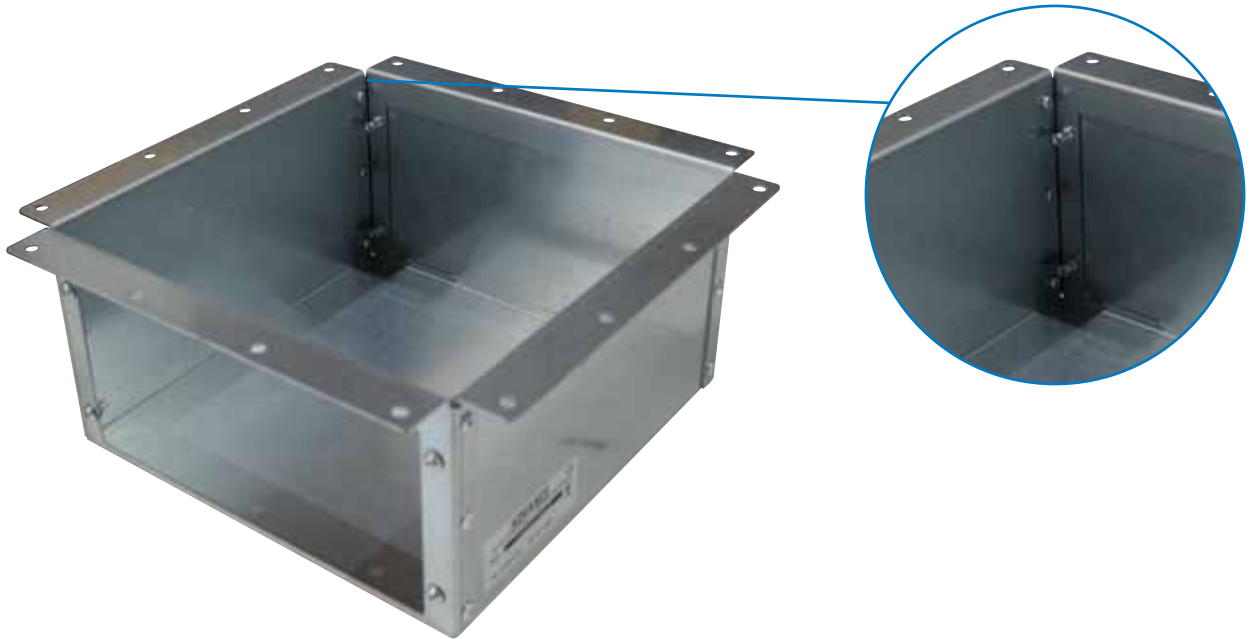

# BRENNSTOFFSAMMEL BOX

## FUEL COLLECTION BOX

Brennstoffsammel Box

Fuel collection box

art. AP3400.00.00

BRENNSTOFFSAMMELBOX  
*FUEL COLLECTION BOX*

Produktbeschreibung/Product description

Die Brennstoffsammelbox ist ein Zubehör für Festbrennstoffläger jeder Größe und jedes Modells. Sie ist robust und einfach zu installieren und kann am Boden von Festbrennstoffläger angebracht werden.

Es besteht aus verzinktem Blech und ist als Verbindungsstelle zwischen der Entlademündung der Lager und den Brennstoffsammelsystemen konzipiert.

Der obere Teil der Einheit muss an den Brennstoffauslass des Lagers geschraubt werden. Seitlich können bis zu zwei Brennstoffentnahmesysteme mod. Vacu Matic Free art. AP3400.00.09.

*This box is an accessory suitable for tanks of any kind of model and dimension. It is strong and easy to install: you need just to fix it under, or on the side, of the stock tank.*

*Made of zinc-coated steel, it is designed as link-unit between the outlet of the tank, where the box must be screwed, and the extraction system Vacu Matic Free, art. AP3400.00.09, which can be fixed on the frame available on the side of the box. It is possible to connect up to 2 Vacu Matic Free for each box.*